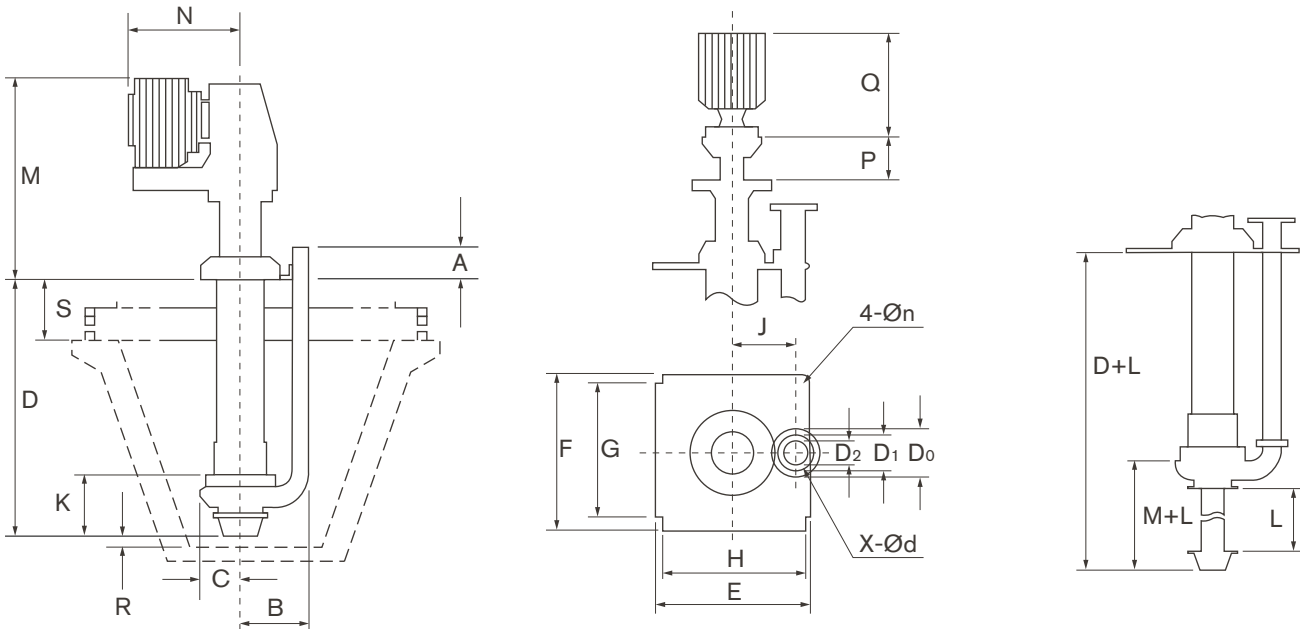

NOTE This information is for guidance/reference only. For application specific drawings and curves, please contact your nearest authorised distributor at slurrypro.com

Standard Series SV100-900036

PUMP		A	B	C	D		E	F	G	H	J	Øn	K	M	N	P	Q	PUMP WEIGHT (kg)	S	DISCHARGE FLANGE SIZE			
TYPE	FRAME				STANDARD COLUMN	OPTIONAL COLUMN								NOTE: These are maximum dimensions based on largest motor sizes						ØD0	ØD2	ØD1	X-Ød
SV15	PV	137	285	153	900	1200	1800	500	500	450	450	205	18	1113	675	248	629	285	280	127	40	98	4-Ø16
SV15R		140	265	175		2000	2500							1113									
SV25	QV	227	399	231	1200	1200	1500	680	680	620	620	285	18	1390	794	290	681	432	350	178	65	140	4-Ø19
SV25R		230	380	260		2800	1396																
SV40	RV	265	538	317	1500	1200	1800	1000	870	800	930	400	22	1803	1020	416	960	867	350	229	100	191	8-Ø19
SV40R		266	435	332		2000	2400							1809									
SV60	SV	390	670	365	1800	1500	2100	1100	1100	1030	1030	500	28	2186	1200	476	1011	1737	350	280	150	241	8-Ø22
SV60R		395	670	400		2800	3200							2194									
SV80	SV	450	805	440	1800	1500	2100	1300	1200	1100	1200	600	28	2191	1300	476	1011	2800	350	343	200	298	8-Ø22
SV80R						2800	3200							3600									
SV100	TV	500	500	470	2100	1800	2400	1750	1450	1350	1650	700	48	2572	1750	561	1246	3700	400	406	250	362	12-Ø25
SV100R						2800	3200							3600									
SV120	TV	500	1170	559	2100	1800	2400	1750	1450	1350	1650	700	48	2476	1750	561	1246	400	483	300	432	12-Ø25	
SV120R		400	1090	630		2800	3200							2832									

NOTE: L size: 300, 600, 900, 1200, 1800 R dimension range: 50-300 mm

*All dimensions (mm) **Dimensions subject to change without notice

NOTE This information is for guidance/reference only. For application specific drawings and curves, please contact your nearest authorised distributor at slurrypro.com