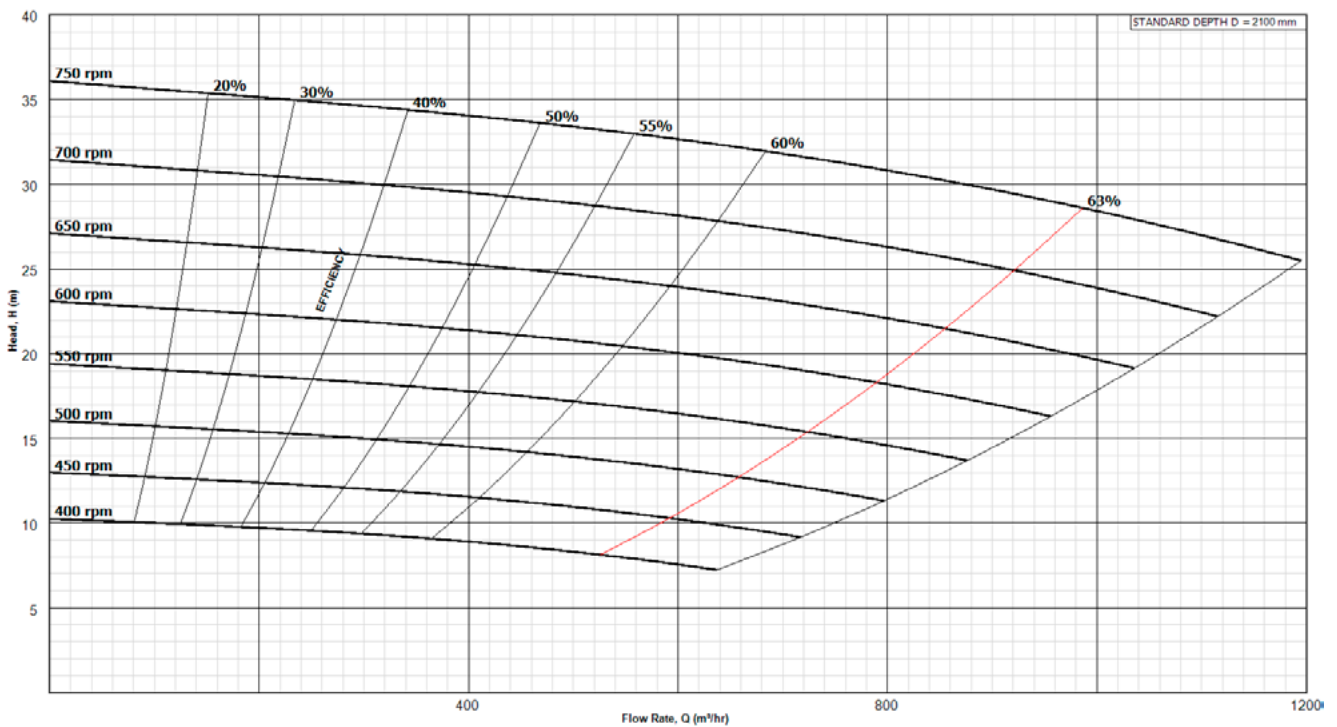

NOTE This information is for guidance/reference only. For application specific drawings and curves, please contact your nearest authorised distributor at slurrypro.com

Standard Series SV100-900036

PUMP		A	B	C	D		E	F	G	H	J	Øn	K	M	N	P	Q	PUMP WEIGHT (kg)	S	DISCHARGE FLANGE SIZE			
TYPE	FRAME				STANDARD COLUMN	OPTIONAL COLUMN								NOTE: These are maximum dimensions based on largest motor sizes						ØD0	ØD2	ØD1	X-Ød
SV15	PV	137	285	153	900	1200	1800	500	500	450	450	205	18	1113	675	248	629	285	280	127	40	98	4-Ø16
SV15R		140	265	175		2000	2500							1113									
SV25	QV	227	399	231	1200	1200	1500	680	680	620	620	285	18	1390	794	290	681	432	350	178	65	140	4-Ø19
SV25R		230	380	260		2800	1396																
SV40	RV	265	538	317	1500	1200	1800	1000	870	800	930	400	22	1803	1020	416	960	867	350	229	100	191	8-Ø19
SV40R		266	435	332		2000	2400							1809									
SV60	SV	390	670	365	1800	1500	2100	1100	1100	1030	1030	500	28	2186	1200	476	1011	1737	350	280	150	241	8-Ø22
SV60R		395	670	400		2800	3200							2194									
SV80	SV	450	805	440	1800	1500	2100	1300	1200	1100	1200	600	28	2191	1300	476	1011	2800	350	343	200	298	8-Ø22
SV80R						2800	3200							3600									
SV100	TV	500	500	470	2100	1800	2400	1750	1450	1350	1650	700	48	2572	1750	561	1246	3700	400	406	250	362	12-Ø25
SV100R						2800	3200							3600									
SV120	TV	500	1170	559	2100	1800	2400	1750	1450	1350	1650	700	48	2476	1750	561	1246	400	483	300	432	12-Ø25	
SV120R		400	1090	630		2800	3200							2832									

NOTE: L size: 300, 600, 900, 1200, 1800 R dimension range: 50-300 mm

*All dimensions (mm) **Dimensions subject to change without notice

NOTE This information is for guidance/reference only. For application specific drawings and curves, please contact your nearest authorised distributor at slurrypro.com